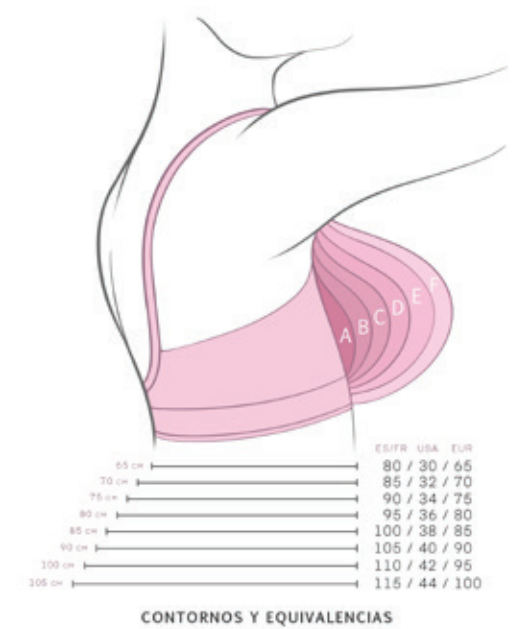

Tallas

SIZES GUIDE / TAILLES / TAGLIE / РУКОВОДСТВО ПО РАЗМЕРАМ

COMPRUEBA TU TALLA

CHECK YOUR SIZE / VÉRIFIEZ VOTRE TAILLE / TROVA LA TUA TAGLIA / НАЙДИ СВОЙ РАЗМЕР

	A											
cm	80	83	85	90	93	95	100	105	110	115	120	125
65	80B	80C	80D									
67	80A	80B	80C									
70		85A	85B	85D	85F							
72			85A	85C	85E	85F						
73				90C	90D	90E						
75				90B	90C	90D						
77				90A	90B	90C	90F					
79					95A	95B	95E					
81						95A	95D	95F				
82						95A	95C	95F				
83							100C	100E				
85							100B	100D				
87							100A	100C	100F			
88								105C	105E			
90								105B	105D			
92								105A	105C	105F		
93									110C	110E		
95									110B	110D		
97									110A	110C	110F	
98										115C	115E	
99										115B	115E	
100										115B	115D	
102										115A	115C	
103											120C	
105											120B	120D
106											120A	120D
107												120C

B

CONTORNOS Y EQUIVALENCIAS

CORRESPONDENCIA DE TALLAS

SIZE CHARTS / CORRESPONDANCE DES TAILLES / CORRISPONDENZA TAGLIE / ТАБЛИЦА РАЗМЕРОВ

SUJETADORES

BRAS / SOUTIENS-GORGES / REGGISENI / БЮСТГАЛТЕРЫ

ESP / FR	75	80	85	90	95	100	105	110	115	120
EUR	60	65	70	75	80	85	90	95	100	105
USA	28	30	32	34	36	38	40	42	44	46
ITALY	0	1	2	3	4	5	6	7	8	9