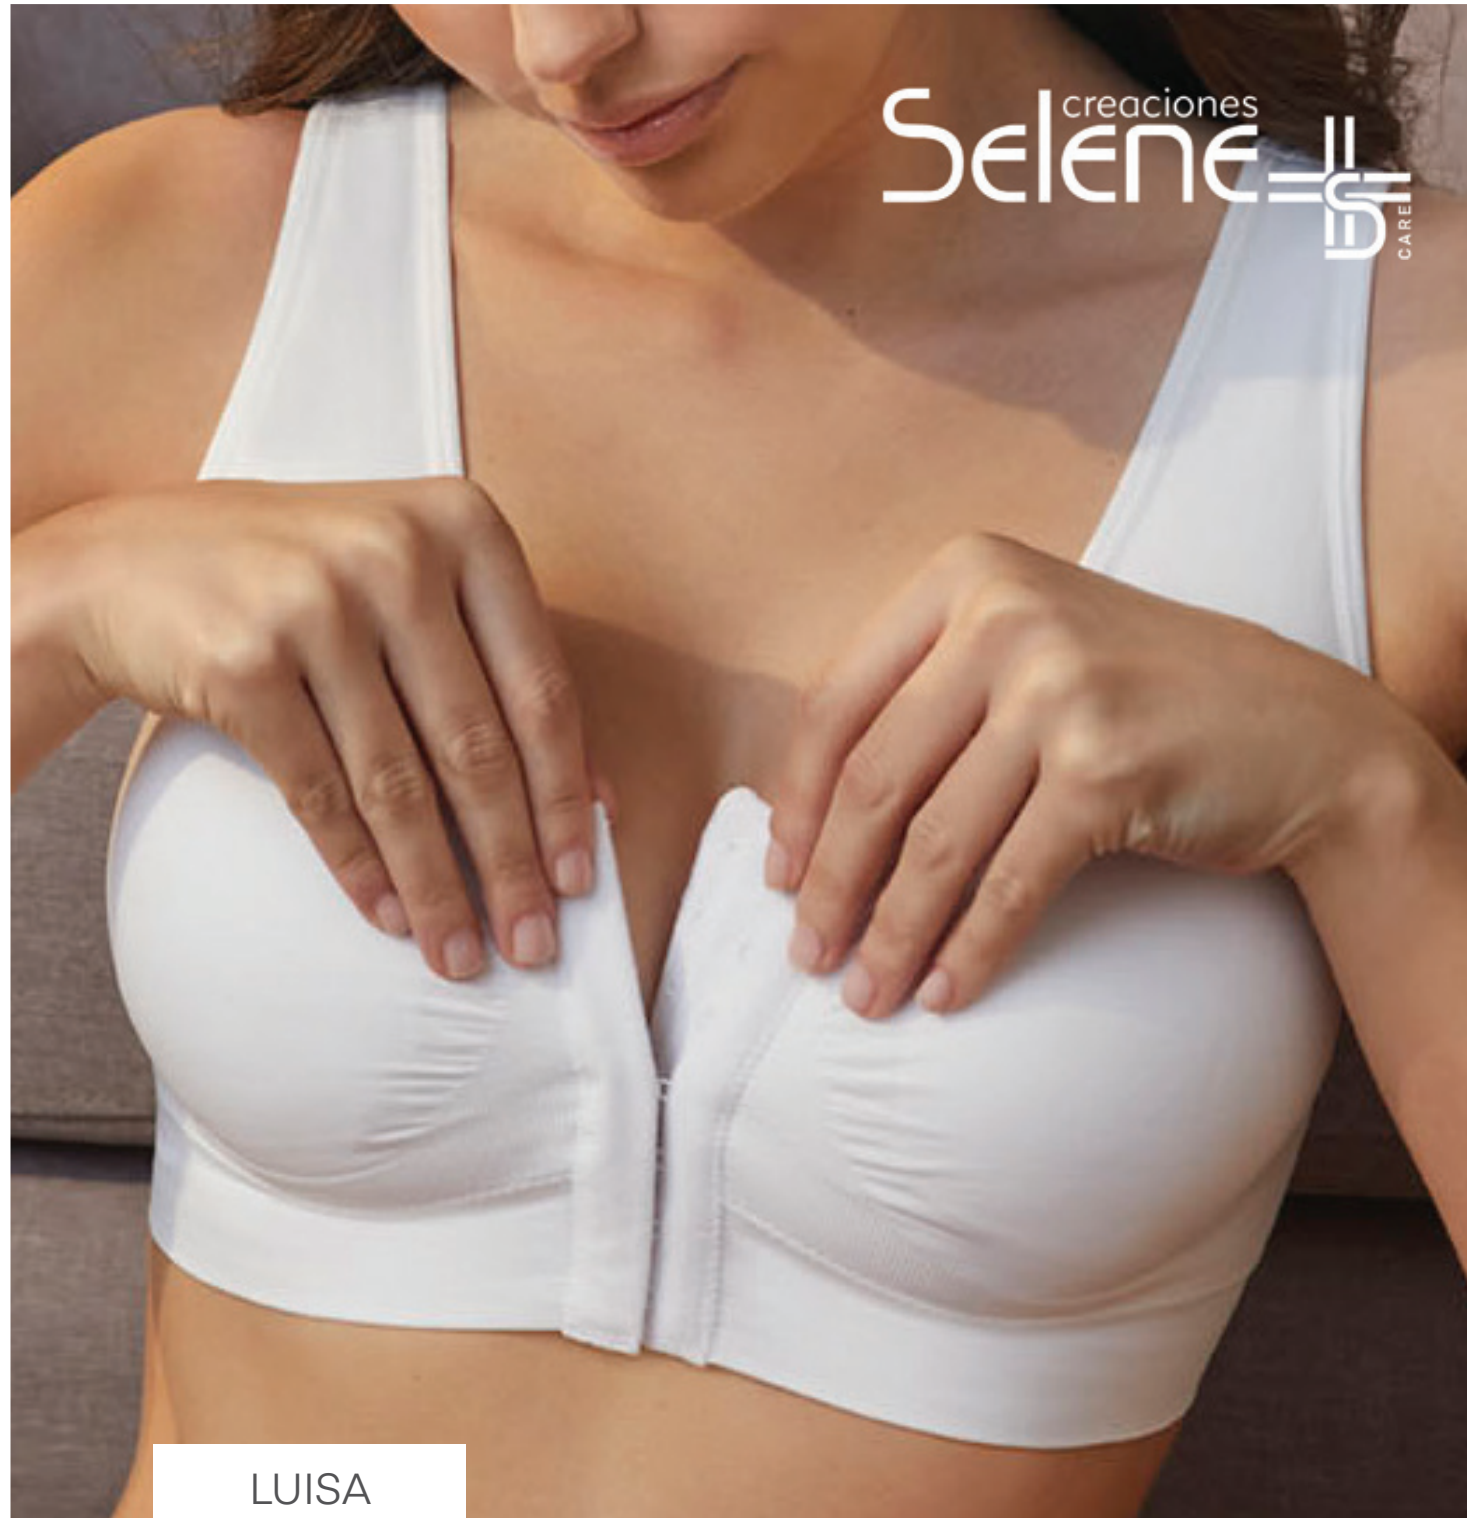

B: 80 - 105

ROSA

MULTIPOSICIONES

C/D: 90 - 110

Post-quirúrgicos

POST SURGICAL / POST-CHIRURGICAL /
POST CHIRURGICO / ПОСЛЕОПЕРАЦИОННЫЙ

LUISA

Con la compra de cada sujetador de la línea Selene Care estás colaborando en la lucha contra el cáncer.