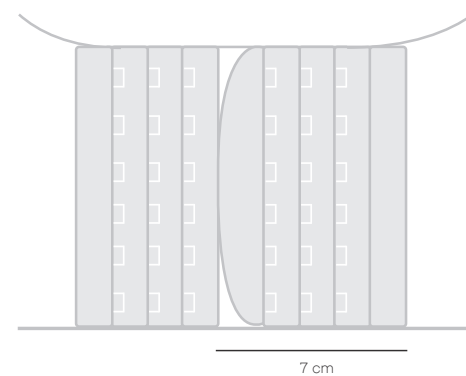

EXTENSOR ELENA
ELENA EXTENDER /
PROLONGATEUR ELENA /
ESTENSORE MOD. ELENA /
РАСШИРИТЕЛЬ ДЛЯ МОДЕЛИ БЮСТГАЛЬТЕРА ЕЛЕНА