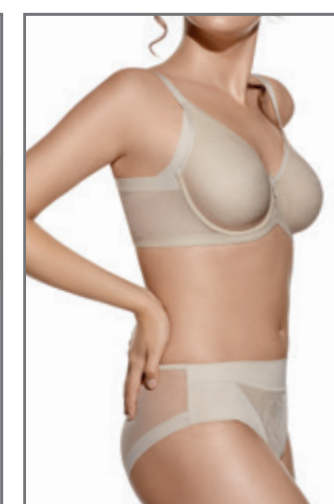

Línea Control

BODY SHAPER / SHAPEWEAR /
GUAINETTE / УТЯГИВАЮЩИЕ ТРУСЫ

FIRM CONTROL

Conjuntos

SETS / ENSEMBLES / COMPLETI / КОМПЛЕКТЫ

FRIDA